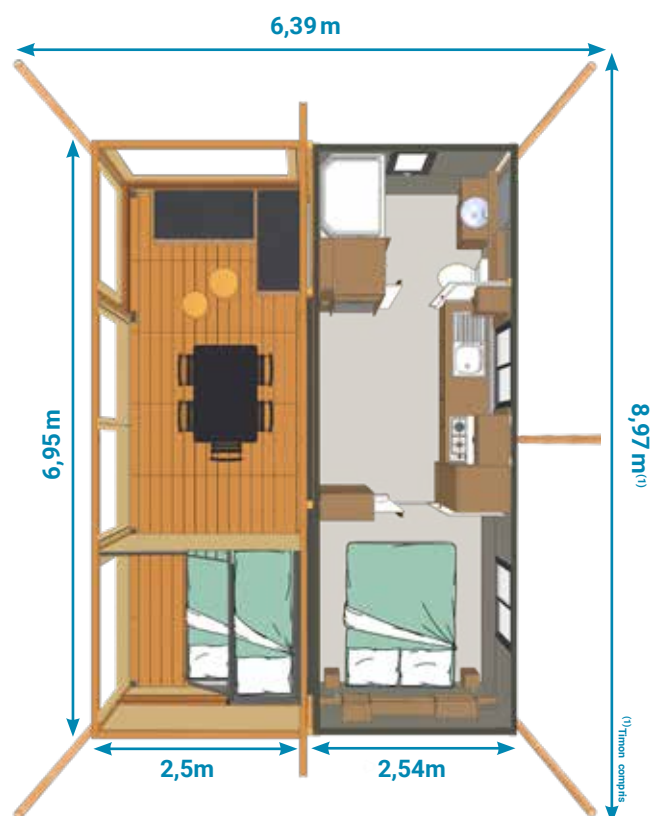

AUVENT
17,5m²

CHAMBRES
2 ch.

CAPACITÉ
4/5 pers.

Pour vous, gérants de camping, les produit

- ✦ Un hébergement conçu pour **répondre aux impératifs de mobilité en HPA : zones protégées, zones inondables**
- ✦ **Une caravane et son auvent démontable** qui apportent le confort d'un locatif toile & bois très glamping
- ✦ Un hébergement unique à **forte valeur ajoutée**

Pour vos vacanciers, les confort

- ✦ **Espace séjour très agréable, modulable**, ouvert sur l'extérieur ou fermé par la toile, équipé d'une banquette d'angle
- ✦ **Cuisine confortable avec grande ouverture** sur l'espace de vie
- ✦ **Une chambre dans la partie caravane** avec 2 lits de 80x200cm (ou rapprochés en 160x200cm)
- ✦ **Une chambre toilée** côté auvent avec un lit jazz (3 couchages)
- ✦ Salle d'eau avec vasque céramique, **douche XL 100x80cm** et de nombreux rangements