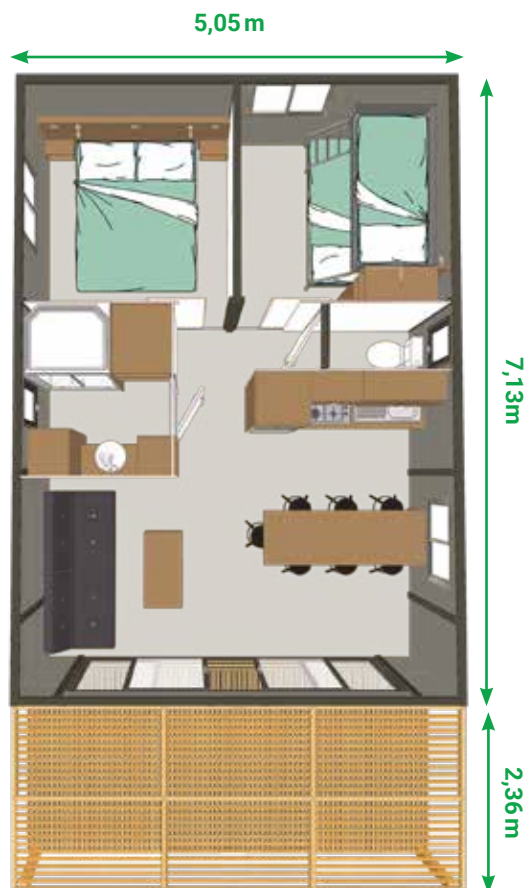

TORONTO

novateur · panoramique · rayonnant

Le chalet Toronto, présente un look extérieur unique et un intérieur élégant. Spacieux et lumineux, son confort de vie intérieur/extérieur est inégalé.

INTÉRIEUR
35 m²

TERRASSE
12 m²

CHAMBRES
2 ch.

CAPACITÉ
5/6 pers.

TOITURE
1 pente

Pour vous, gérants de camping, les produit

-  Chalet offrant du **confort et de l'espace** proche du résidentiel
-  **Un lit double et un lit Jazz** pour accueillir jusqu'à 2 couples
-  **Toiture 1 pente** : look contemporain
-  **Design tendance** : 4 ambiances intérieures

Pour vos vacanciers, les confort

-  **Baie vitrée double vitrage de 4 mètres** apportant isolation et belle lumière naturelle
-  **Séjour avec canapé convertible, espace repas moderne** avec sa table haute
-  **Espace de vie confortable, avec accès terrasse pergola**
-  Salle d'eau avec vasque céramique et **douche XL 100x80 cm**
-  **Nombreux rangements** et toilettes séparées