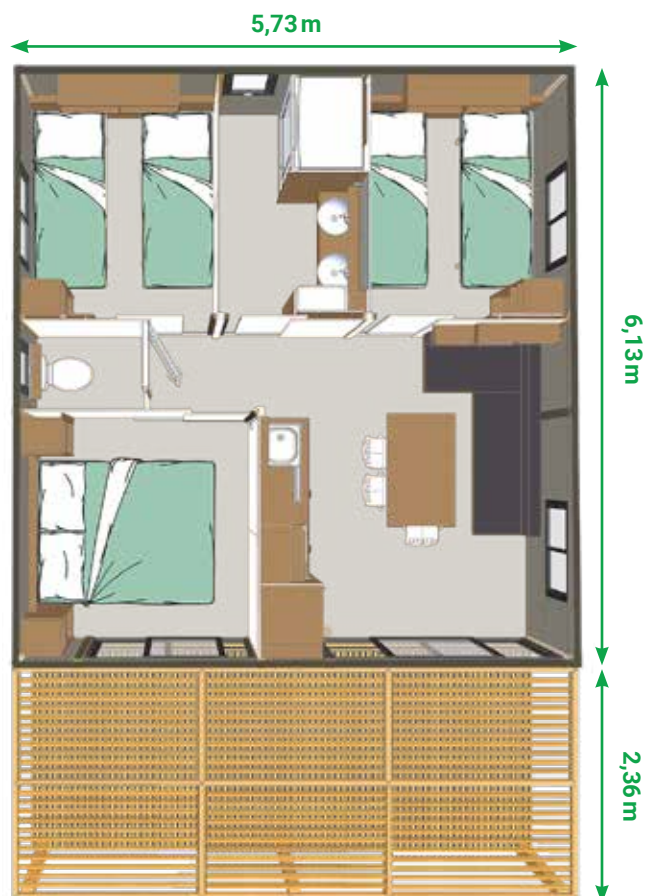

OTTAWA

convivial · multiple · contemporain

L'Ottawa est un chalet élégant et fonctionnel qui dispose de nombreux couchages pour des vacances conviviales en famille ou entre amis.

INTÉRIEUR
33 m²

TERRASSE
14 m²

CHAMBRES
3 ch.

CAPACITÉ
6 pers.

TOITURE
1 pente

Pour vous, gérants de camping, les produit

-  Chalet avec **3 chambres entièrement indépendantes**
-  **Grande capacité d'accueil, spacieux et fonctionnel**
-  **Toiture 1 pente** : look contemporain
-  **Design tendance** : 4 ambiances intérieures

Pour vos vacanciers, les confort

-  **Chambre parents avec lit de 160x200cm et baie vitrée** donnant accès à la terrasse
-  **3 chambres non mitoyennes** avec couchages bas **accueillant confortablement enfants ou adultes**
-  **Grand séjour avec baie coulissante double vitrage** et accès terrasse pergola
-  Salle d'eau avec **double vasque** céramique et **douche XL 100x80 cm**
-  Nombreux rangements et toilettes séparées