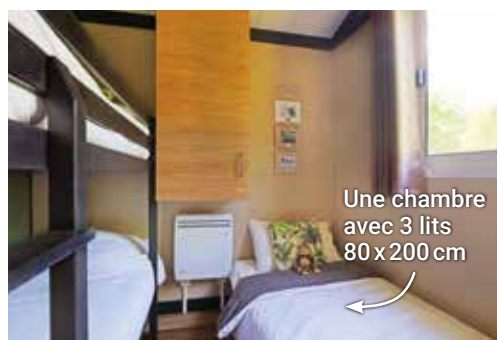

MORÉA

incontournable · familial · agréable

Le chalet phare de la gamme Gitotel,
avec un équipement optimal et généreux.

INTÉRIEUR
25 m²

TERRASSE
12 m²

CHAMBRES
2 ch.

CAPACITÉ
5 pers.

TOITURE
2 pentes

Pour vos vacanciers, les + confort

- + **Grande hauteur sous plafond** et charpente apparente : volume et authenticité
- + **Baie vitrée** avec **grande ouverture de 2 m40** sur la terrasse
- + **Fenêtres et baie vitrée** avec double vitrage pour une bonne **isolation et une luminosité maximale**
- + **Douche XL** 100x80 cm **Nouveauté 2020!**
- + **Toilettes séparées**