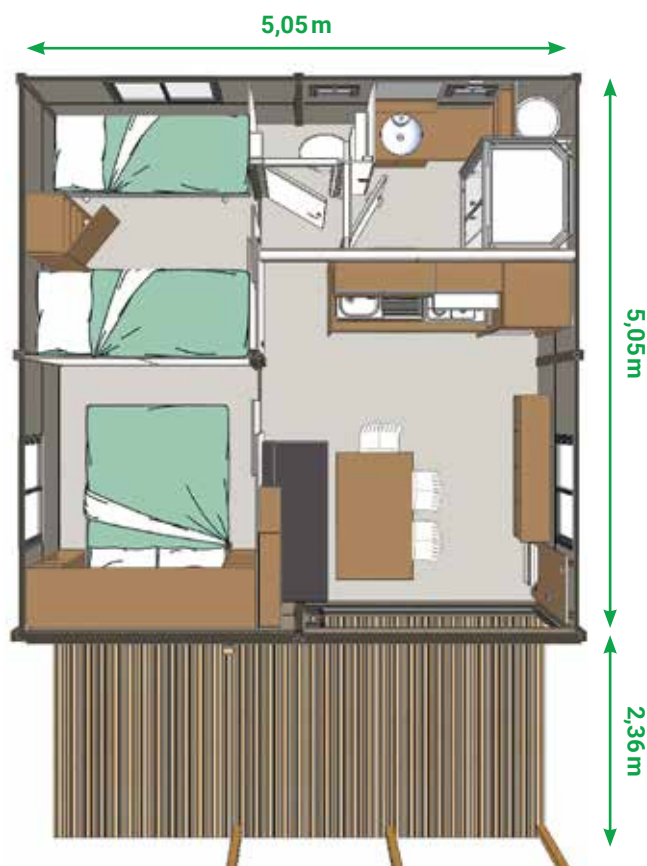

MORÉA

incontournable · familial · agréable

Le chalet phare de la gamme Gitotel,
avec un équipement optimal et généreux.

INTÉRIEUR
25 m²

TERRASSE
12 m²

CHAMBRES
2 ch.

CAPACITÉ
5 pers.

TOITURE
2 pentes

Pour vos vacanciers, les + confort

- + **Grande hauteur sous plafond** et charpente apparente : volume et authenticité
- + **Baie vitrée** avec **grande ouverture de 2 m40** sur la terrasse
- + **Fenêtres et baie vitrée** avec double vitrage pour une bonne **isolation et une luminosité maximale**
- + **Douche XL** 100x80 cm **Nouveauté 2020!**
- + **Toilettes séparées**