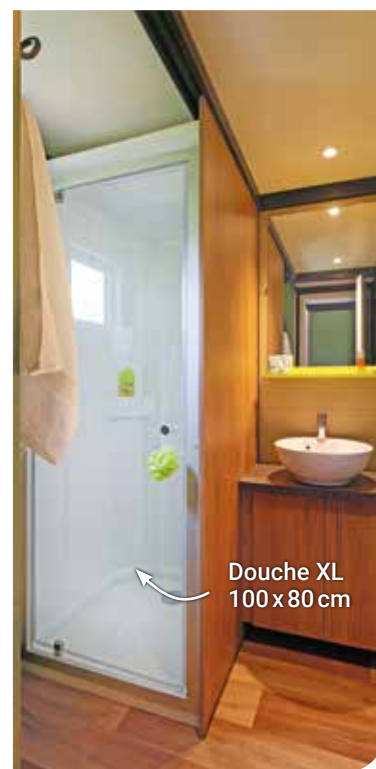

MORÉA

incontournable · familial · agréable

Le chalet phare de la gamme Gitotel,
avec un équipement optimal et généreux.

INTÉRIEUR
25 m²

TERRASSE
12 m²

CHAMBRES
2 ch.

CAPACITÉ
5 pers.

TOITURE
2 pentes

Pour vos vacanciers, les + confort

- + **Grande hauteur sous plafond** et charpente apparente : volume et authenticité
- + **Baie vitrée** avec **grande ouverture de 2 m40** sur la terrasse
- + **Fenêtres et baie vitrée** avec double vitrage pour une bonne **isolation et une luminosité maximale**
- + **Douche XL** 100x80 cm **Nouveauté 2020!**
- + **Toilettes séparées**