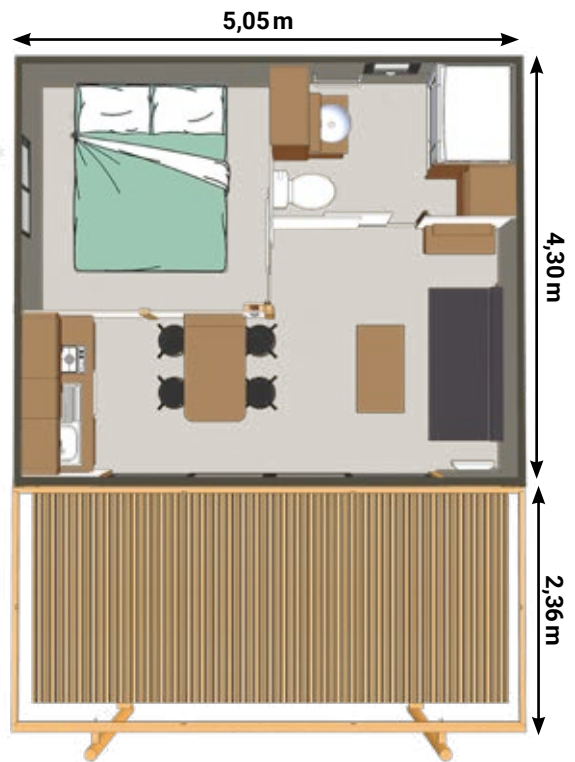

Hekipia

TINY HOUSE GITOTEL

VICTORIA

Toiture
1 ou 2
pentes !

charmant • économe • efficace

Un chalet charmant qui a tout d'un grand ! Son espace intérieur confortable est parfaitement adapté à un séjour vacances ou hôtelier très agréable.

Victoria toiture 2 pentes

INTÉRIEUR
20 m²

TERRASSE
12 m²

CHAMBRE
1 ch.

CAPACITÉ
2/4 pers.

TOITURE
1-2 pentes

Pour vous, gérants de camping, les **+** produit

- + Chalet **compact, moderne et économique**
- + **Capacité de 2 ou 4 personnes** avec la banquette convertible de série dans le séjour
- + **Toiture 1 pente ou 2 pentes** : look **contemporain ou traditionnel**
- + Terrasse couverte en acier
- + **Design tendance** : 2 ambiances lumineuses et chaleureuses «Zen Attitude» ou «Nature»

Pour vos vacanciers, les **+** confort

- + **Agencement intérieur fonctionnel et agréable** avec salon et espace repas dissociés
- + **Grande baie vitrée de 4m pour accéder à la terrasse** : sensation d'espace et luminosité
- + **Chambre avec lit 160x200cm** et penderie
- + **Salle d'eau spacieuse avec douche XL 100x80cm**, vasque céramique et WC
- + **Nombreux rangements**