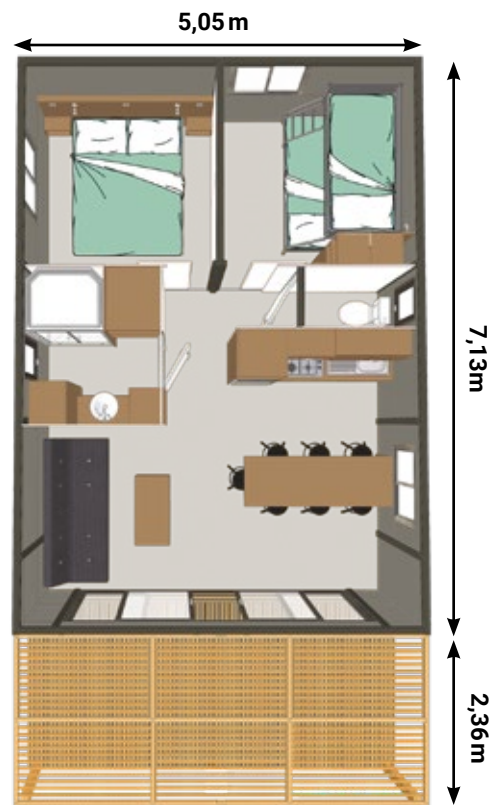

Hekipia

TINY HOUSE GITOTEL

TORONTO

novateur • panoramique • rayonnant

Le chalet Toronto, présente un look extérieur unique et un intérieur élégant. Spacieux et lumineux, son confort de vie intérieur/extérieur est inégalé.

INTÉRIEUR
35 m²

TERRASSE
12 m²

CHAMBRES
2 ch.

CAPACITÉ
5/6 pers.

TOITURE
1 pente

Pour vous, gérants de camping, les produit

-  Chalet offrant de **l'espace** et du **confort résidentiel**
-  **Un lit double et un lit Jazz** pour accueillir jusqu'à 2 couples
-  **Toiture 1 pente** : look contemporain
-  **Design tendance** : 2 ambiances lumineuses et chaleureuses «Zen Attitude» ou «Nature»

Pour vos vacanciers, les confort

-  **Baie vitrée double vitrage de 4 mètres** apportant isolation et belle lumière naturelle
-  **Séjour avec canapé convertible, espace repas moderne** avec sa table haute
-  **Espace de vie confortable, avec accès terrasse pergola**
-  Salle d'eau avec vasque céramique et **douche XL 100x80 cm**
-  **Nombreux rangements** et toilettes séparées