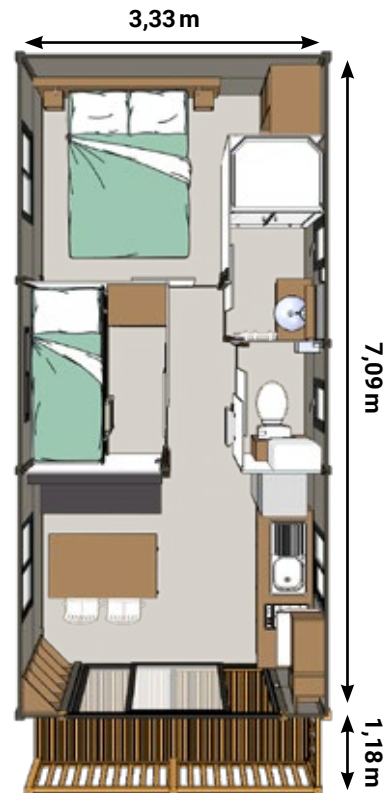

Hekipia

TINY HOUSE GITANE

ROULOTTE

atypique · bohème · attrayante

Un hébergement charmant et fonctionnel
pour des vacances inoubliables.

INTÉRIEUR
22 m²

TERRASSE
4 m²

CHAMBRES
2 ch.

CAPACITÉ
4 pers.

Pour vous, gérants de camping, les **+** produit

- + Un hébergement **moderne et différenciant**
- + Un gabarit tout en longueur pour les **parcelles les plus étroites**
- + **Un statut RML** pour varier les hébergements
- + **Design intérieur** : look bohème

Pour vos vacanciers, les **+** confort

- + **Pièce de vie spacieuse** et cuisine équipée
- + **Grande baie vitrée** et nombreuses **fenêtres** pour un maximum de lumière
- + Salle d'eau confortable avec vasque céramique et **douche XL 100x80cm**
- + **Nombreux rangements** dans les chambres et le séjour
- + **Toilettes séparées**

Cuisine équipée de série

Espace de vie spacieux

Nombreux rangements

2 couchages 80x200cm

Douche XL 100x80cm

NOUS CONTACTER

+33 (0)4 37 64 64 74 • @ contact@hekipia.com • www.hekipia.com

Rencontrez l'un de nos agents commerciaux et configurez votre chalet.
Visitez notre show-room sur rdv.