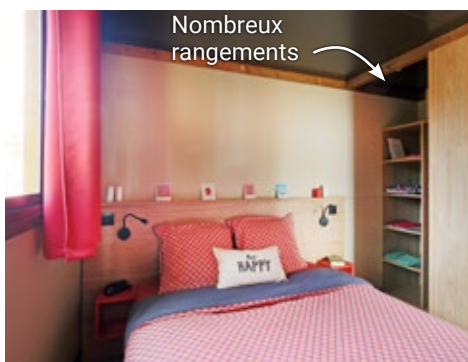

Hekipia

TINY HOUSE GITANE

ROULOTTE

atypique · bohème · attrayante

Un hébergement charmant et fonctionnel
pour des vacances inoubliables.

INTÉRIEUR
22 m²

TERRASSE
4 m²

CHAMBRES
2 ch.

CAPACITÉ
4 pers.

Pour vous, gérants de camping, les **+** produit

- + Un hébergement **moderne et différenciant**
- + Un gabarit tout en longueur pour les **parcelles les plus étroites**
- + **Un statut RML** pour varier les hébergements
- + **Design intérieur** : look bohème

Pour vos vacanciers, les **+** confort

- + **Pièce de vie spacieuse** et cuisine équipée
- + **Grande baie vitrée** et nombreuses **fenêtres** pour un maximum de lumière
- + Salle d'eau confortable avec vasque céramique et **douche XL 100x80cm**
- + **Nombreux rangements** dans les chambres et le séjour
- + **Toilettes séparées**

Cuisine équipée de série

Espace de vie spacieux

Nombreux rangements

2 couchages 80x200cm

Douche XL 100x80cm

NOUS CONTACTER

+33 (0)4 37 64 64 74 • @ contact@hekipia.com • www.hekipia.com

Rencontrez l'un de nos agents commerciaux et configurez votre chalet.
Visitez notre show-room sur rdv.