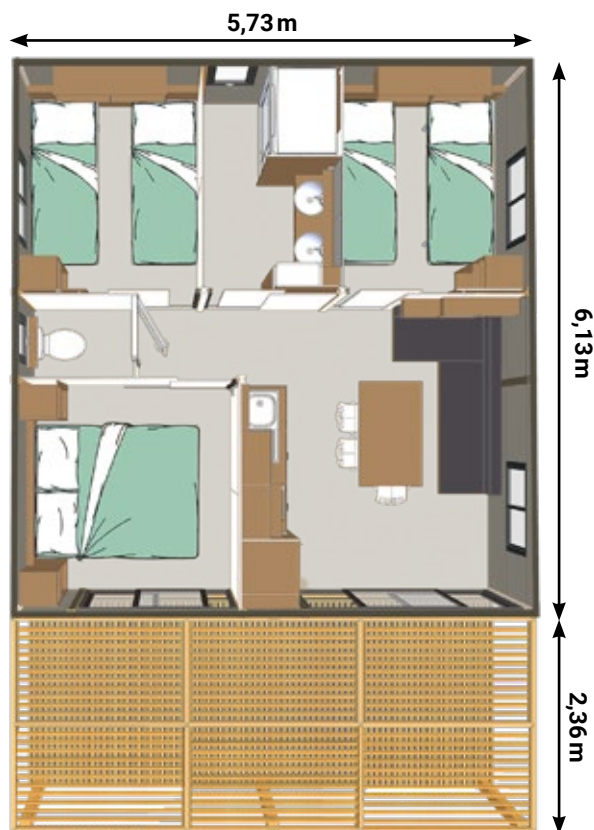

Hekipia

TINY HOUSE GITOTEL

OTTAWA

convivial • multiple • contemporain

L'Ottawa est un chalet élégant et fonctionnel qui dispose de nombreux couchages pour des vacances conviviales en famille ou entre amis.

INTÉRIEUR
33 m²

TERRASSE
14 m²

CHAMBRES
3 ch.

CAPACITÉ
6 pers.

TOITURE
1 pente

Pour vous, gérants de camping, les produit

-  Chalet avec **3 chambres entièrement indépendantes**
-  **Grande capacité d'accueil, spacieux et fonctionnel**
-  **Toiture 1 pente** : look contemporain
-  **Design tendance** : 2 ambiances lumineuses et chaleureuses «Zen Attitude» ou «Nature»

Pour vos vacanciers, les confort

-  **Chambre parents avec lit de 160x200cm et baie vitrée** donnant accès à la terrasse
-  **3 chambres non mitoyennes** avec couchages bas accueillant confortablement enfants ou adultes
-  **Grand séjour avec baie coulissante double vitrage** et accès terrasse pergola
-  Salle d'eau avec **double vasque** céramique et **douche XL 100x80 cm**
-  Nombreux rangements et toilettes séparées