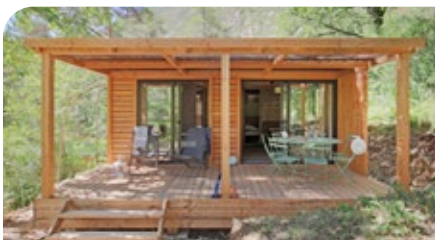

Hekipia

TINY HOUSE GITOTEL

OTTAWA

convivial • multiple • contemporain

L'Ottawa est un chalet élégant et fonctionnel qui dispose de nombreux couchages pour des vacances conviviales en famille ou entre amis.

INTÉRIEUR
33 m²

TERRASSE
14 m²

CHAMBRES
3 ch.

CAPACITÉ
6 pers.

TOITURE
1 pente

Pour vous, gérants de camping, les produit

-  Chalet avec **3 chambres entièrement indépendantes**
-  **Grande capacité d'accueil, spacieux et fonctionnel**
-  **Toiture 1 pente** : look contemporain
-  **Design tendance** : 2 ambiances lumineuses et chaleureuses «Zen Attitude» ou «Nature»

Pour vos vacanciers, les confort

-  **Chambre parents avec lit de 160x200cm et baie vitrée** donnant accès à la terrasse
-  **3 chambres non mitoyennes** avec couchages bas accueillant confortablement enfants ou adultes
-  **Grand séjour avec baie coulissante double vitrage** et accès terrasse pergola
-  Salle d'eau avec **double vasque** céramique et **douche XL 100x80 cm**
-  Nombreux rangements et toilettes séparées