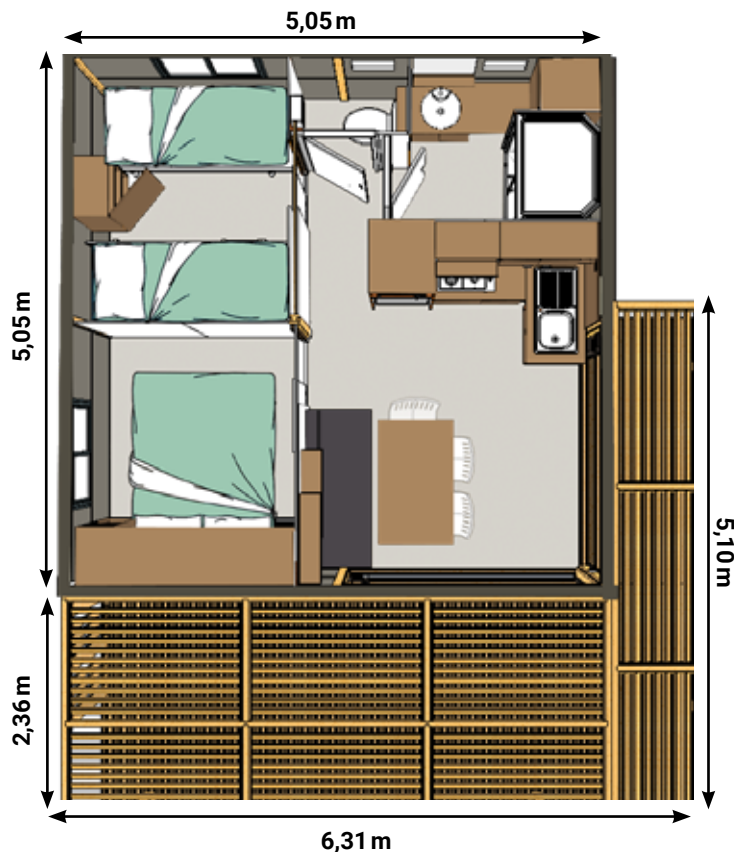

Hekipia
TINY HOUSE GITOTEL

NOUMÉA SMART VIEW

panoramique · tendance · ouvert

Le Nouméa Smart View offre un bel espace de vie intérieur/extérieur avec un séjour dont l'ouverture panoramique donne accès à une agréable terrasse en angle.

INTÉRIEUR
25 m²

TERRASSE
18 m²

CHAMBRES
2 ch.

CAPACITÉ
5 pers.

TOITURE
1 pente

Pour vous, gérants de camping, les produit

-  **Hébergement très tendance** avec un excellent rapport qualité/prix
-  **Un maximum de terrasse** sur un chalet compact
-  **Toiture 1 pente** : look contemporain
-  **Design tendance** : 2 ambiances lumineuses et chaleureuses «Zen Attitude» ou «Nature»

Pour vos vacanciers, les confort

-  **2 baies vitrées dans le séjour** avec ouverture en angle de 4m20 : **espace de vie très agréable !**
-  **Séjour ouvert sur terrasse pergola** de 18m²
-  **Fenêtres et baie vitrée double vitrage** : bonne isolation et luminosité maximale
-  Vasque céramique et **douche XL 100x80 cm**
-  **Nombreux rangements et toilettes séparées**