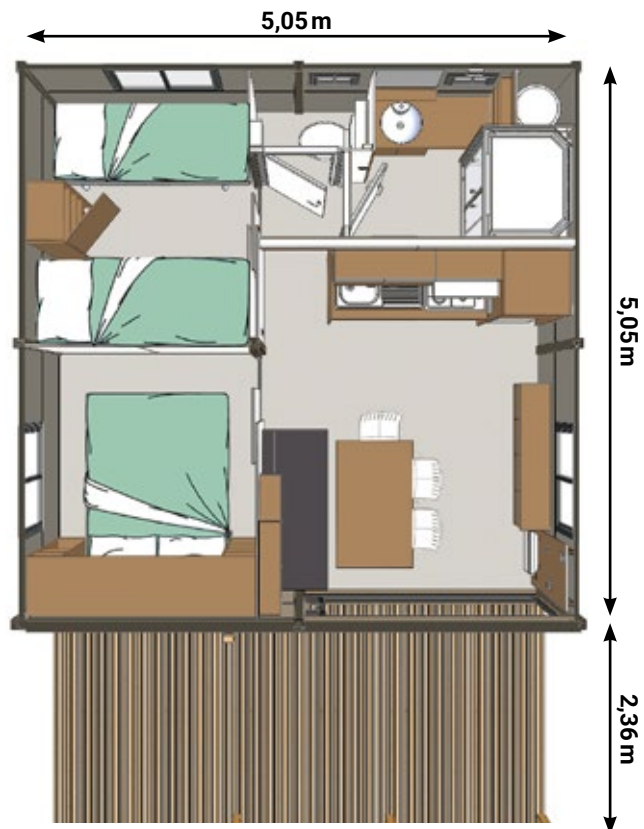

# MORÉA

Toiture  
1 ou 2  
pentes !

incontournable • familial • relaxant

Le chalet phare de la gamme Gitotel,  
avec un équipement optimal et généreux.

INTÉRIEUR  
**25 m<sup>2</sup>**

TERRASSE  
**12 m<sup>2</sup>**

CHAMBRES  
**2 ch.**

CAPACITÉ  
**5 pers.**

TOITURE  
**1-2 pentes**

## Pour vos vacanciers, les $\neq$ confort

- $\neq$  **Séjour confortable et lumineux**
- $\neq$  **Baie vitrée** avec **grande ouverture de 2 m 40** sur la terrasse
- $\neq$  **Fenêtres et baie vitrée** avec double vitrage pour une bonne **isolation et une luminosité maximale**
- $\neq$  **Douche XL** 100x80 cm
- $\neq$  **Nombreux rangements et toilettes séparées**