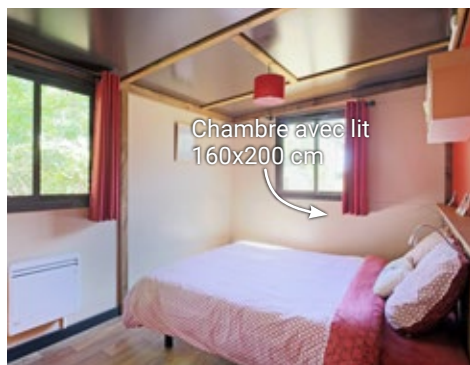

INTÉRIEUR
35 m²

TERRASSE
17 m²

CHAMBRES
2 ch.PMR

CAPACITÉ
4/6 pers.

TOITURE
1 pente

Pour vous, gérants de camping, les produit

- ✦ Chalet **moderne et confortable** conçu pour **l'accessibilité pour tous**
- ✦ **2 chambres dédiées à l'accessibilité**
- ✦ **2 salles d'eau** dont une **cabine homologuée PMR** avec WC
- ✦ **Toiture 1 pente** : look contemporain
- ✦ **Design fonctionnel**: 1 ambiance intérieure contrastée

Pour vos vacanciers, les confort

- ✦ **Séjour ultra-spacieux et lumineux** avec **cuisine équipée** de série adaptée PMR
- ✦ **Suite parentale** avec grand lit 160cmx200cm et 2ème salle d'eau avec **douche XL 100x80 cm**
- ✦ **Chambre avec 2 lits enfants** en angle dont 1 superposé (gain d'espace)
- ✦ **Cabine de douche homologuée PMR** : pratique, confortable et design
- ✦ **Baie vitrée** en applique **avec grande ouverture**