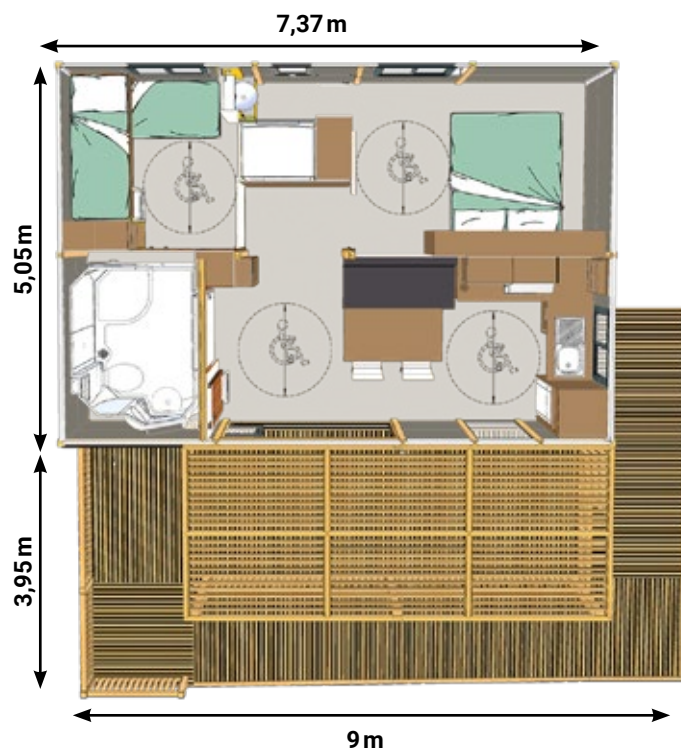

Hekipia

TINY HOUSE GITOTEL

LIBERTY PMR

accessible • accueillant • pratique

Grand chalet dédié à l'accessibilité pour tous. Son aménagement est conçu pour faciliter le quotidien et offrir du confort pour tous publics.

INTÉRIEUR
35 m²

TERRASSE
17 m²

CHAMBRES
2 ch.PMR

CAPACITÉ
4/6 pers.

TOITURE
1 pente

Pour vous, gérants de camping, les produit

- ✦ Chalet **moderne et confortable** conçu pour **l'accessibilité pour tous**
- ✦ **2 chambres dédiées à l'accessibilité**
- ✦ **2 salles d'eau** dont une **cabine homologuée PMR** avec WC
- ✦ **Toiture 1 pente** : look contemporain
- ✦ **Design fonctionnel**: 1 ambiance intérieure contrastée

Pour vos vacanciers, les confort

- ✦ **Séjour ultra-spacieux et lumineux** avec **cuisine équipée** de série adaptée PMR
- ✦ **Suite parentale** avec grand lit 160cmx200cm et 2ème salle d'eau avec **douche XL 100x80 cm**
- ✦ **Chambre avec 2 lits enfants** en angle dont 1 superposé (gain d'espace)
- ✦ **Cabine de douche homologuée PMR** : pratique, confortable et design
- ✦ **Baie vitrée** en applique **avec grande ouverture**