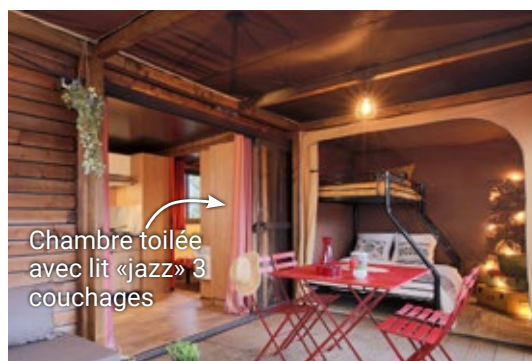

NOUS CONTACTER

+33 (0)4 37 64 64 74 • @ contact@hekipia.com • www.hekipia.com

Rencontrez l'un de nos agents commerciaux et configurez votre chalet.
Visitez notre show-room sur rdv.