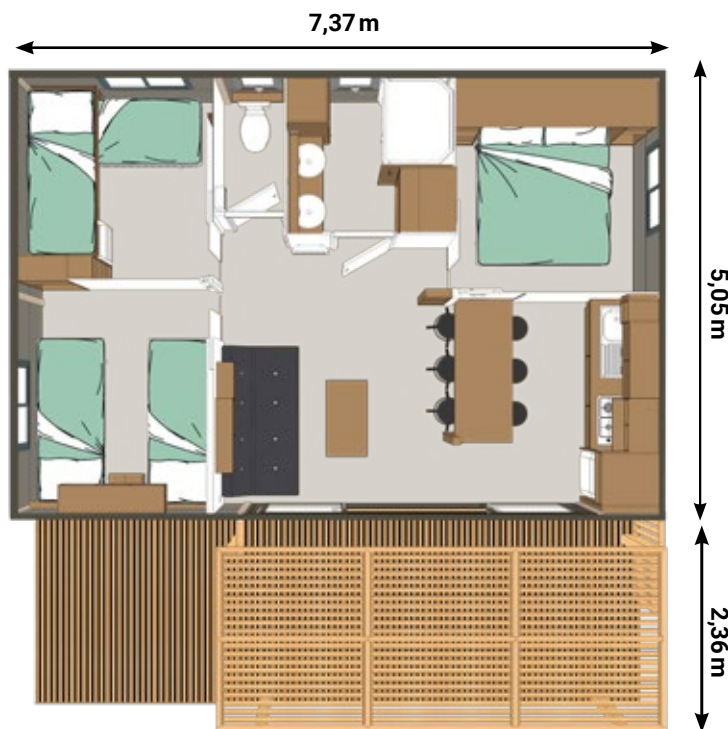

# PORTLAND

Toiture  
1 ou 2  
pentes !

spacieux • chaleureux • résidentiel

Un chalet spacieux avec un équipement moderne et confortable, conçu pour des vacances en famille ou entre amis.

Portland toiture 2 pentes

Portland toiture 1 pente

INTÉRIEUR  
**35 m<sup>2</sup>**

TERRASSE  
**17 m<sup>2</sup>**

CHAMBRES  
**3 ch.**

CAPACITÉ  
**6/7 pers.**

TOITURE  
**1-2 pentes**

## Pour vous, gérants de camping, les produit

- † **Chalet spacieux** avec une **grande capacité d'accueil**
- † **Equipements modernes** : table haute et canapé convertible
- † **Toiture 1 pente ou 2 pentes** : look contemporain ou traditionnel
- † **Design tendance** : 2 ambiances lumineuses et chaleureuses «Zen Attitude» ou «Nature»

## Pour vos vacanciers, les confort

- † **Grande pièce de vie** avec **espace détente** et **espace repas** dissociés
- † Trois chambres pour **des couchages très modulables adultes / enfants** et **emplacement lit bébé**
- † **Grande baie vitrée de 4m** pour accéder à la **terrasse** : sensation d'espace et luminosité
- † **Salle d'eau double vasque** et **douche XL 100x80cm**
- † Nombreux **rangements** et **toilettes séparées**